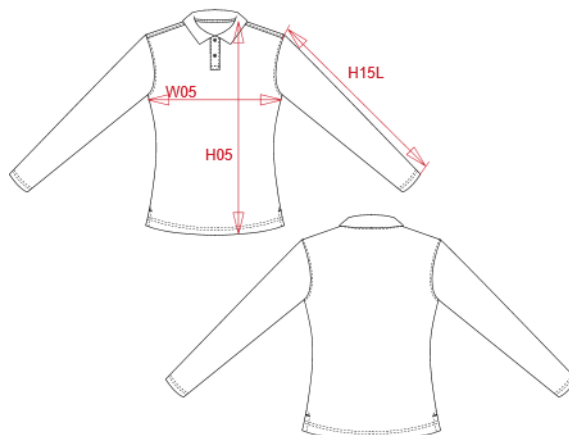

KARIBAN

REFERENCE : K244

SIZES : S_M_L_XL_XXL_3XL

COMPOSITION :

Main fabric : Combed cotton single pique - 220 100%cotton

Main fabric : Combed Cotton / Viscose single pique 90/10 - 220

90%cotton / 10%viscose

WEIGHT :

Main fabric : 220 gsm

Main fabric : 220 gsm

TECHNICAL DETAIL :

Enzyme wash

ARTICLE WEIGHT :

240 gr/pc

DESCRIPTION	
Français :	Polo femme manches longues
English :	Ladies long sleeve pique polo shirt
Nederlands :	Dames polo met lange mouwen
Deutsch :	Damen langarm polohemd pique
Español :	Polo de manga larga para mujer
Italiano :	Polo pique' donna maniche lunghe
Português :	Polo de senhora manga comprida

MEASUREMENT							
Description	S	M	L	XL	XXL	3XL	
H05 (L) Hauteur totale / Total height	62	64	66	68	70	72	
W05 (L) 1/2 largeur poitrine à 1.5cm de l'emmanchure / 1/2 chest width at 1.5cm below armhole	46	49	52	55	58	61	
H15L (L) Longueur manche longue / Long sleeve length	58,75	59,75	60,75	61,75	62,75	63,75	